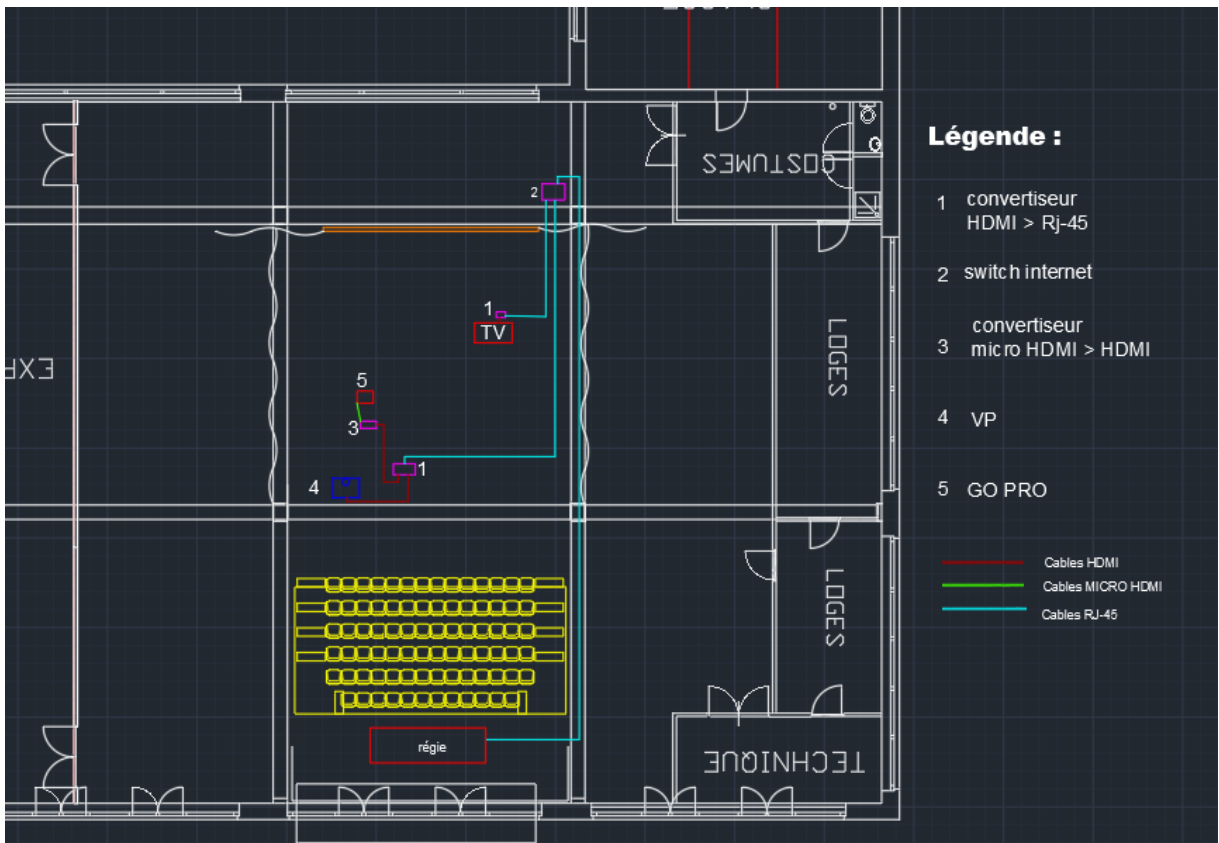

Plan son et lumière :

Plan 3 D :