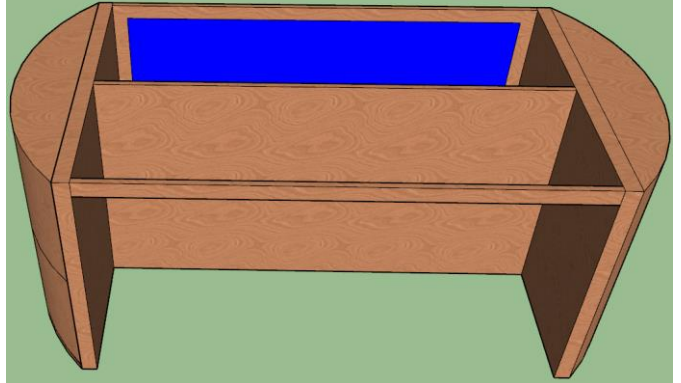

2 -ème partie