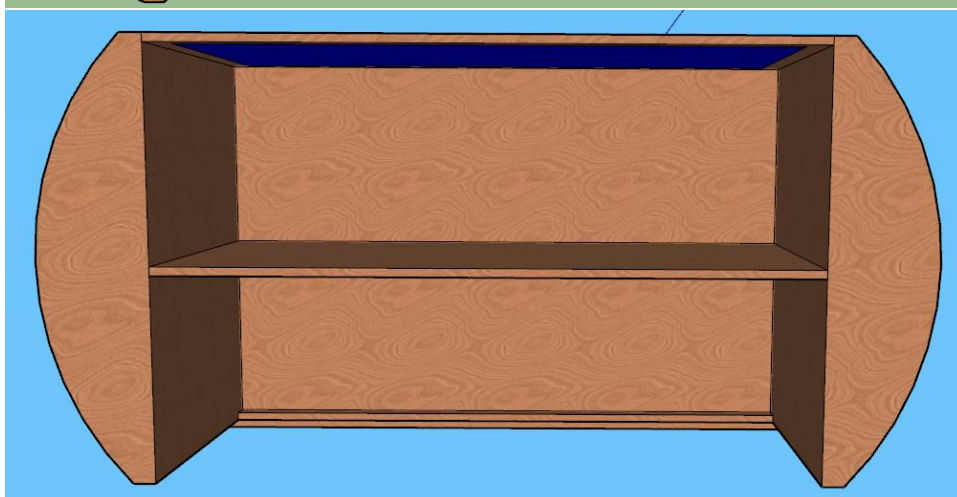

Liste technique petit vélo

Plateau journal tv liste + inspiration :

Matériel	Photos inspiration
Bureau du présentateur	
Petit pied micro ou autre chose pour tenir les 3 micros du présentateur	
3 micros sur le bureau du présentateur (SHURE beta 58 A)(à voir support avec atelier bois)	
Sol noir (tapis danse noir d'origine)	
Image d'une planète bleue projeter sur le cyclo coter journal tv	
Eclairages dans les tons blancs avec un léger bleu dedans dans les tons froids gélatine 201 ou 202	
Costume du présentateur : un costard noir, une cravate bleue et (une paire lunettes ?)	

1 Caméra	
Cyclo de fond	

salon voisine liste + inspiration :

Matériel	Photos inspiration
1 canapé	
1 plante	
1 table de salon	
1 télécommande	

1 marionnette de chat	
Décors mur tapisserie	
une vraie tv sur scène	
Tapis	
Eclairages dans les tons blancs avec un léger orange dedans dans les tons chaud gélatine 204 ,205	

Plateau :

- Ouverture : 8 m
- Profondeur : 6m
- Hauteur : 4 m

La scène est séparée en 2 espaces chacun de 4 m sur 8

Pour le bureau du présentateur il faut :

1 panneaux en bois de 200 cm de longueur et de 106 cm de largeur (arrondie et de 20 cm)