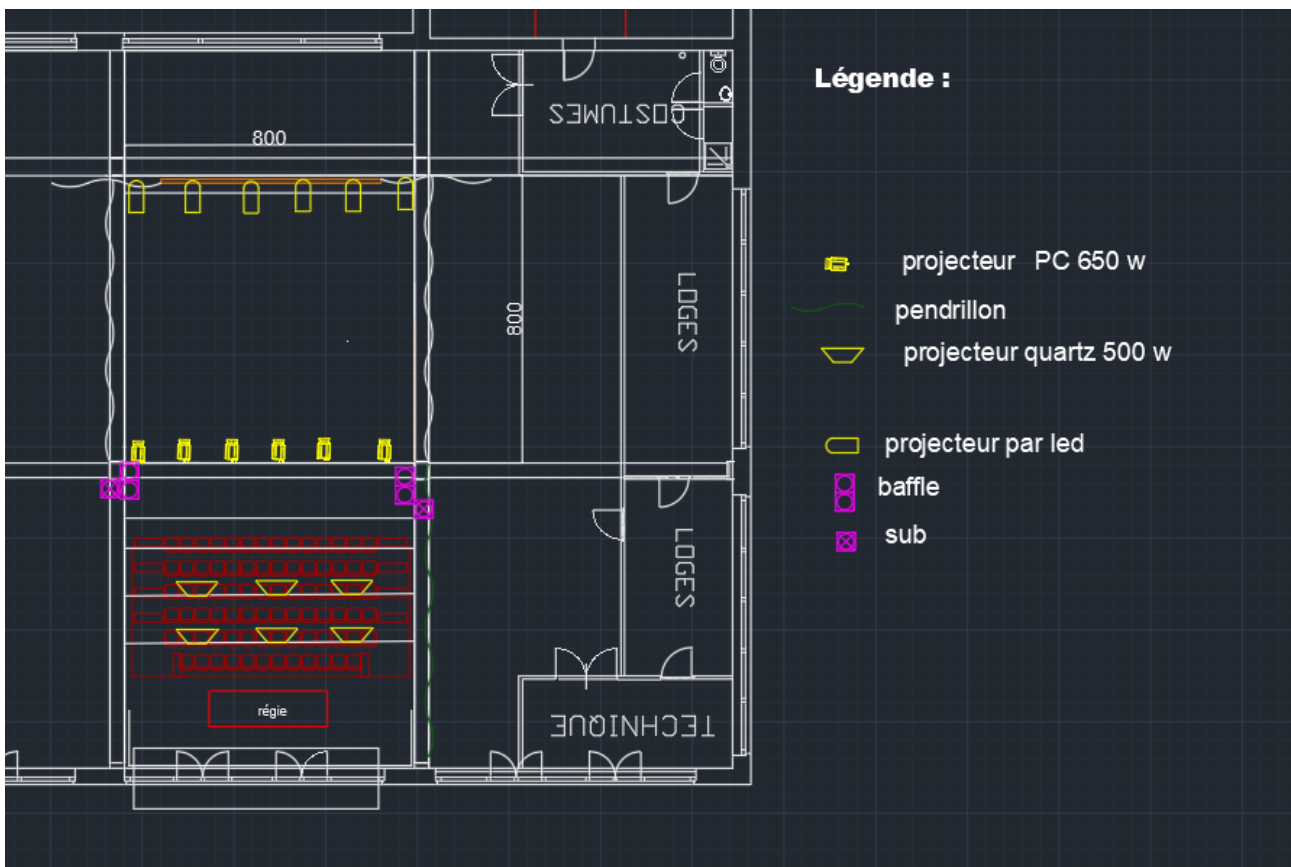

Plan son et lumière :